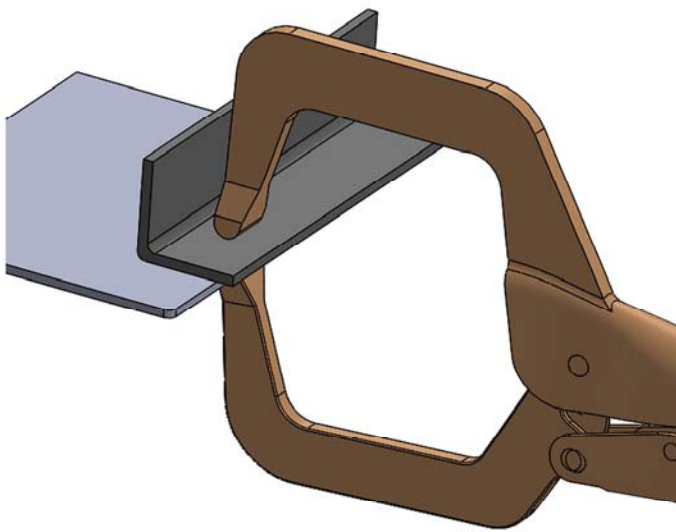

Pinza Tipo R Econo

Las mordazas largas proporcionan mayor espacio libre y acceso para sujetar una variedad de piezas con formas extrañas
Las puntas redondas pequeñas son ideales para sujetarlas rápidamente en áreas estrechas con presión de sujeción puntual.

	APERTURA	GARGANTA	LARGO TOTAL	PESO
PRB80	60 mm	76 mm	290 mm	550 Grs