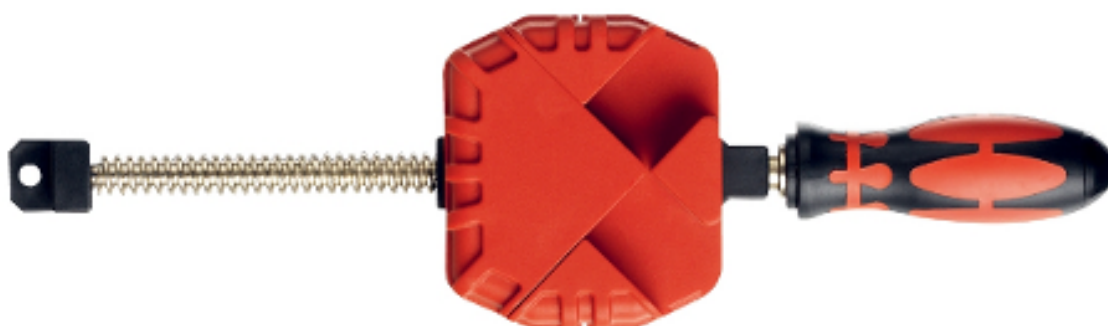

P-225

Morza doble lado
Un lado ajuste recto y el otro lado ajuste a 90° con manija retractil

Material:

Cuerpo: PA6 Rojo

Mango Rojo: ABS

Tornillo: Acero

	P-225
Ancho Mordaza Recta	122
Ancho Mordaza Angulo	87