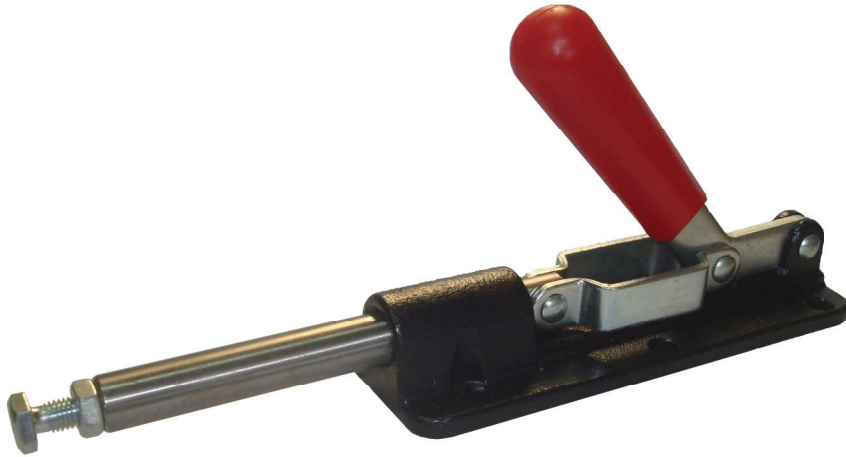

Sujetador Rápido Frontal

AF-SR37S

FUERZA DE RETENCION: 600 Kgs

PESO: 1250 Grs

Material: Acero SAE 1010 / Base : Forjada

Recorrido: 80 mm

Prisionero: PRIM8x45

Para empujar o tirar